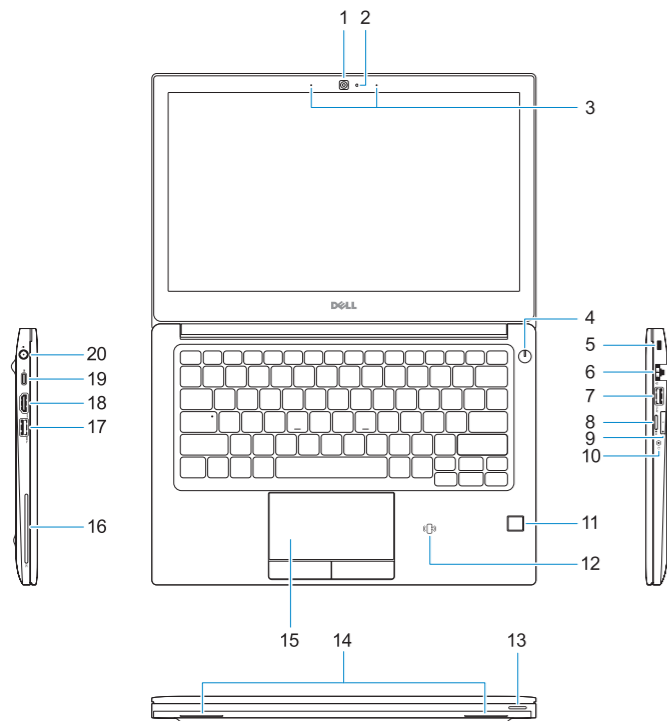

P28S001

Computer model

Computermodel | Modèle de l'ordinateur
Computermodell | Modello computer

Latitude 7280

05GGG3A00

Features

Kenmerken | Caractéristiques | Funktionen | Caratteristiche

- | | |
|-----------------------------------|---|
| 1. Camera | 12. NFC sensor (optional) |
| 2. Camera status light | 13. Status light |
| 3. Microphones | 14. Speakers |
| 4. Power button | 15. Touchpad |
| 5. Security cable slot | 16. Smartcard reader (optional) |
| 6. Network port | 17. USB 3.0 port |
| 7. USB 3.0 port with PowerShare | 18. HDMI port |
| 8. microSD port | 19. DisplayPort over USB Type-C (optional Thunderbolt™ 3) |
| 9. USIM port | 20. Power connector port |
| 10. Headset port | 21. Service tag label |
| 11. Fingerprint reader (optional) | |

1. Camera
2. Statuslampje voor camera
3. Microfoons
4. Aan-/uitknop
5. Sleuf voor beveiligingskabel
6. Netwerkaansluiting
7. USB 3.0-poort met PowerShare
8. MicroSD-poort
9. USIM-poort
10. Headsetpoort
11. Vingerafdrukkezer (optioneel)

1. Webcam
2. Voyant d'état de la webcam
3. Microphones
4. Bouton d'alimentation
5. Fente pour câble de sécurité
6. Port réseau
7. Port USB 3.0 avec PowerShare
8. Port microSD
9. Port micro SIM
10. Port casque
11. Lecteur d'empreintes digitales (en option)